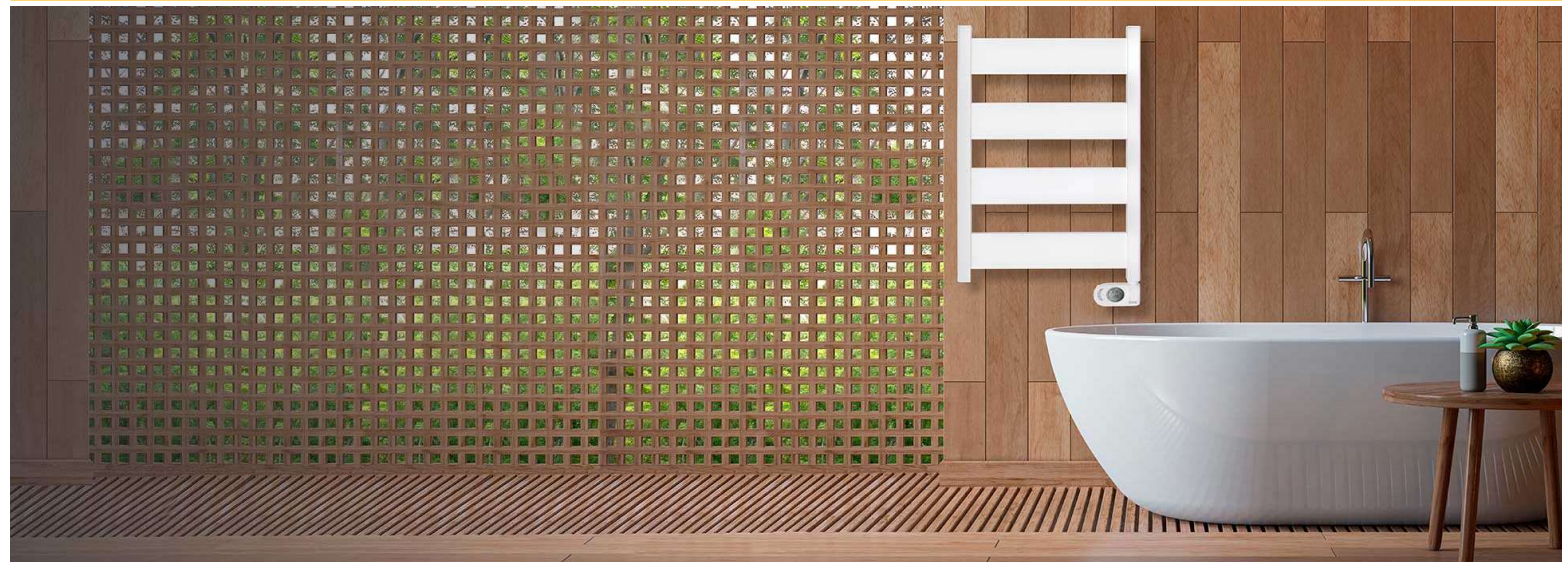

DURABILIDAD
Con tratamiento anticorrosivo

EFICIENCIA ENERGETICA
Cronotermostato digital.
Función ventanas abiertas

MAS SEGURIDAD
Con bloqueo de teclado
para niños

ESTRUCTURA MAS LIGERA Y RESISTENTE
Aleación de aluminio
con baja inercia térmica

AMPLIO INTERFAZ LCD
Con programación diaria y semanal

Consigue que tus baños sean mas confortables y saludables. Nuestros toalleros calefaccionan tus baños y mantienen tus toallas siempre secas y tibias con un menor consumo eléctrico. Además te ayuda a prevenir los hongos y manchas negras en las paredes.